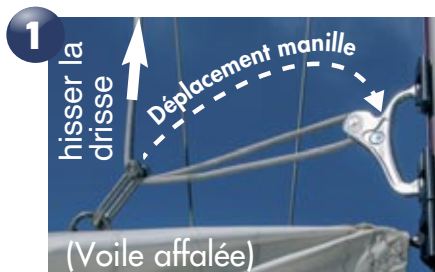

GAFF LOCK pour GRAND VOILE À CORNE

MAINSAIL ACCESSORIES

Gaff Lock
pour Grand Voile

- Catamaran à partir de 40' (F30/ F40)
- Grand voile à corne automatiquement verrouillée ou déverrouillée
- Simplifie le ferlage de la Grand voile
- Pratique à l'affalage : la latte de tête peut ainsi être amenée le long de la bôme

Réa intégré (aluminium)

Cardan Gaff Lock (duplex)

■ Adaptation sur d'autres marques de chariots à billes : nous contacter

■ Matériau : duplex

> Video GAFF LOCK

MODELES GAFF LOCK

Référence	Charge max	Description	Référence
FT-GL 30	2T5	F30 Chariot de tête Gaff lock	54041400650
FT-GL 40	4T	F40 Chariot de tête Gaff lock	54041400700
GAFFLOCK/FACSLIDE RETROFIT			
FT-GL 30	2T5	F30 Gaff lock cardan en retrofit	54043000600
FT-GL 40	4T	F40 Gaff lock cardan en retrofit	54044000600