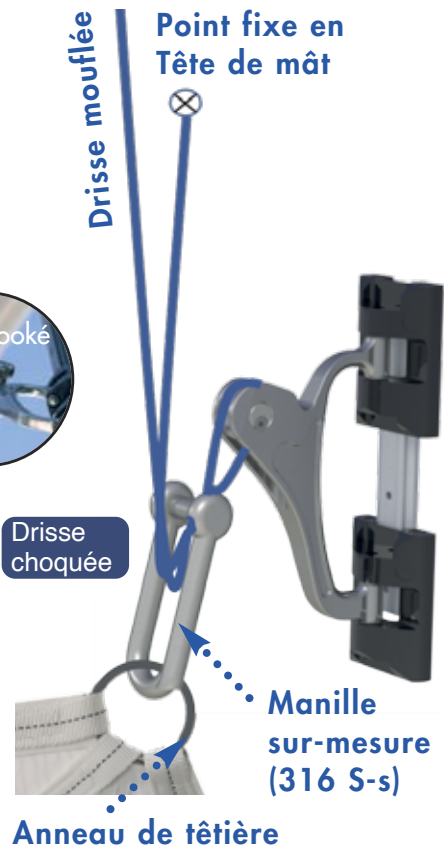

GAFF LOCK pour GRAND VOILE À CORNE

MAINSAIL ACCESSORIES

Gaff Lock
pour Grand Voile

- Catamaran à partir de 40' (F30/ F40)
- Grand voile à corne automatiquement verrouillée ou déverrouillée
- Simplifie le ferlage de la Grand voile
- Pratique à l'affalage : la latte de tête peut ainsi être amenée le long de la bôme

Réa intégré (aluminium)

Cardan Gaff Lock (duplex)

■ Adaptation sur d'autres marques de chariots à billes : nous contacter

■ Matériau : duplex

> Video GAFF LOCK

MODELES GAFF LOCK

Référence	Charge max	Description	Référence
FT-GL 30	2T5	F30 Chariot de tête Gaff lock	54041400650
FT-GL 40	4T	F40 Chariot de tête Gaff lock	54041400700
GAFFLOCK/FACSLIDE RETROFIT			
FT-GL 30	2T5	F30 Gaff lock cardan en retrofit	54043000600
FT-GL 40	4T	F40 Gaff lock cardan en retrofit	54044000600