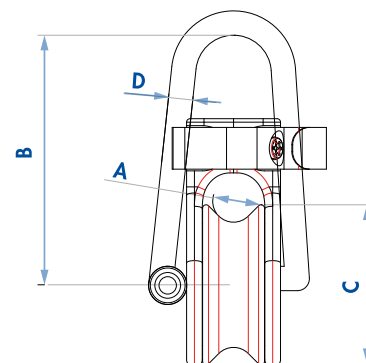

USE

- > **Quick opening** of the cheeks by simply toggle (remove the Velcro® strap and the loop beforehand). Hooking by désengage the loop from the dog bone.
- > **Multifunctional uses** : for a 2-to-1 halyard /Swivel, 2-to-1 Mainsail halyard, on deck (padeye). Designed to lift sails only. Do not use to climb the mast.

UTILISATION

- > **Ouverture rapide des joues** par simple bascule (retirer préalablement la bande Velcro® de sûreté et le loop). Accrochage en désolidarisant le loop de l'os de chien.
- > **Multiples utilisations** : sur émerillon pour moufrage drisse Code Sail, moufrage Grand Voile, sur pont (padeye),... Ne pas utiliser en monte-charge ou pour se hisser au mât.

TECHNICAL DATA / DONNÉES TECHNIQUES

MODEL MODÈLE	FX+ / FXT/ Fast Model / Modèle	ø A (mm)	B (mm)	ø C (mm)	Weight Poids (mm)	Reference
LB 2T	1500	10	59	41	99	43180202040
LB 3T	2500	12	64	46	141	43180203040
LB 4T5	4500	16	79	55	249	43180204540
LB 7T	7000	20	90	70	461	43180407040
LB 9T	9000	24	110	88	897	43180409040