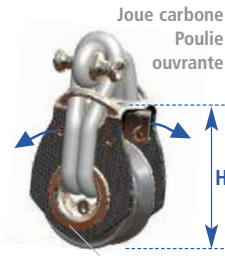

Anneaux & poulies de mouflage

■ Tension du câble plus importante. Soulage aussi drisse et boîte à réas. Adaptable sur émerillon ou sur tambour.

ANNEAUX DE MOUFLAGE FRX						
Modèle	Réf. FX+/FXT/FAST	∅	SWL	HAUT. H (mm)	POIDS (g)	Référence
FRX1500	FX+1500	10	1,5T	50	42	24018000601

Joue carbone
Poulie
ouvrante

POULIE MOUFLAGE SB						
Modèle	Réf. FX+/FXT/FAST	∅ RÉA	SWL	H (mm)	POIDS (g)	Référence
SB2500	FX+2500	50	2,5T	77	281	43170102540
SB4500	FX+4500	57	4,5T	84	341	43170104540
SB7000	FX+7000	64	7,5T	93	429	43170107040

réa (roulement
étanche à aiguilles)