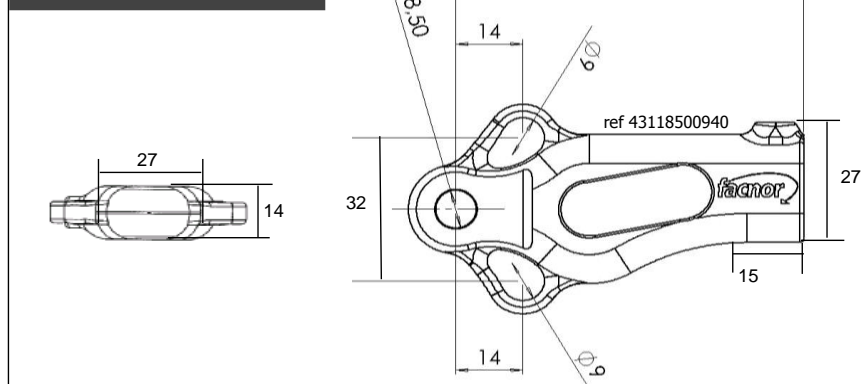

FX SUN 090+150+250 - CALCUL LONGUEUR VOILE OMBRAGE - SHADESAIL LENGTH

	dimension (mm)				poids/weight	
	b	cx2	d	e	b + c x 2 + d	e
Fxsun 090	95	73x2	90	variable	1,6 kg	0,2kg
Fxsun 150	95	73x2	90		1,8 kg	
Fxsun 250	124	76x2	116		3,12 kg	

**cosse / thimble
FXsun 090+150**

**cosse / thimble
FXsun 250**

**serre câble / clamp
FXsun 250**

dimensions en mm - dimensions in mm