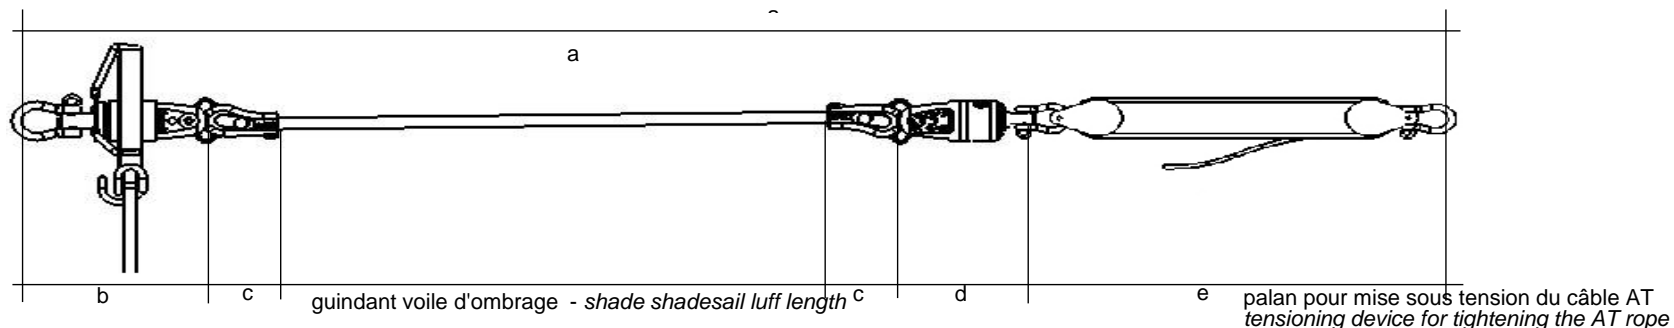

FX SUN 090+150+250 - CALCUL LONGUEUR VOILE OMBRAGE - SHADESAIL LENGTH

	dimension (mm)				poids/weight	
	b	cx2	d	e	b + c x 2 + d	e
Fxsun 090	95	73x2	90	variable	1,6 kg	0,2kg
Fxsun 150	95	73x2	90		1,8 kg	
Fxsun 250	124	76x2	116		3,12 kg	

**cosse / thimble
FXsun 090+150**

**cosse / thimble
FXsun 250**

**serre câble / clamp
FXsun 250**

dimensions en mm - dimensions in mm