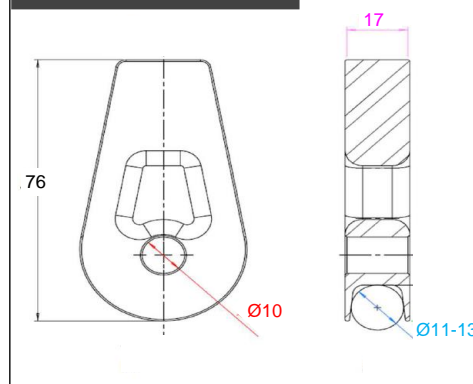

FX SUN 090+150+250 - CALCUL LONGUEUR VOILE OMBRAGE - SHADESAIL LENGTH

	dimension (mm)				poids/weight	
	b	cx2	d	e	b + c x 2 + d	e
Fxsun 090	95	73x2	90	variable	1,6 kg	0,2kg
Fxsun 150	95	73x2	90		1,8 kg	
Fxsun 250	124	76x2	116		3,12 kg	

**cosse / thimble
FXsun 090+150**

**cosse / thimble
FXsun 250**

**serre câble / clamp
FXsun 250**

dimensions en mm - dimensions in mm