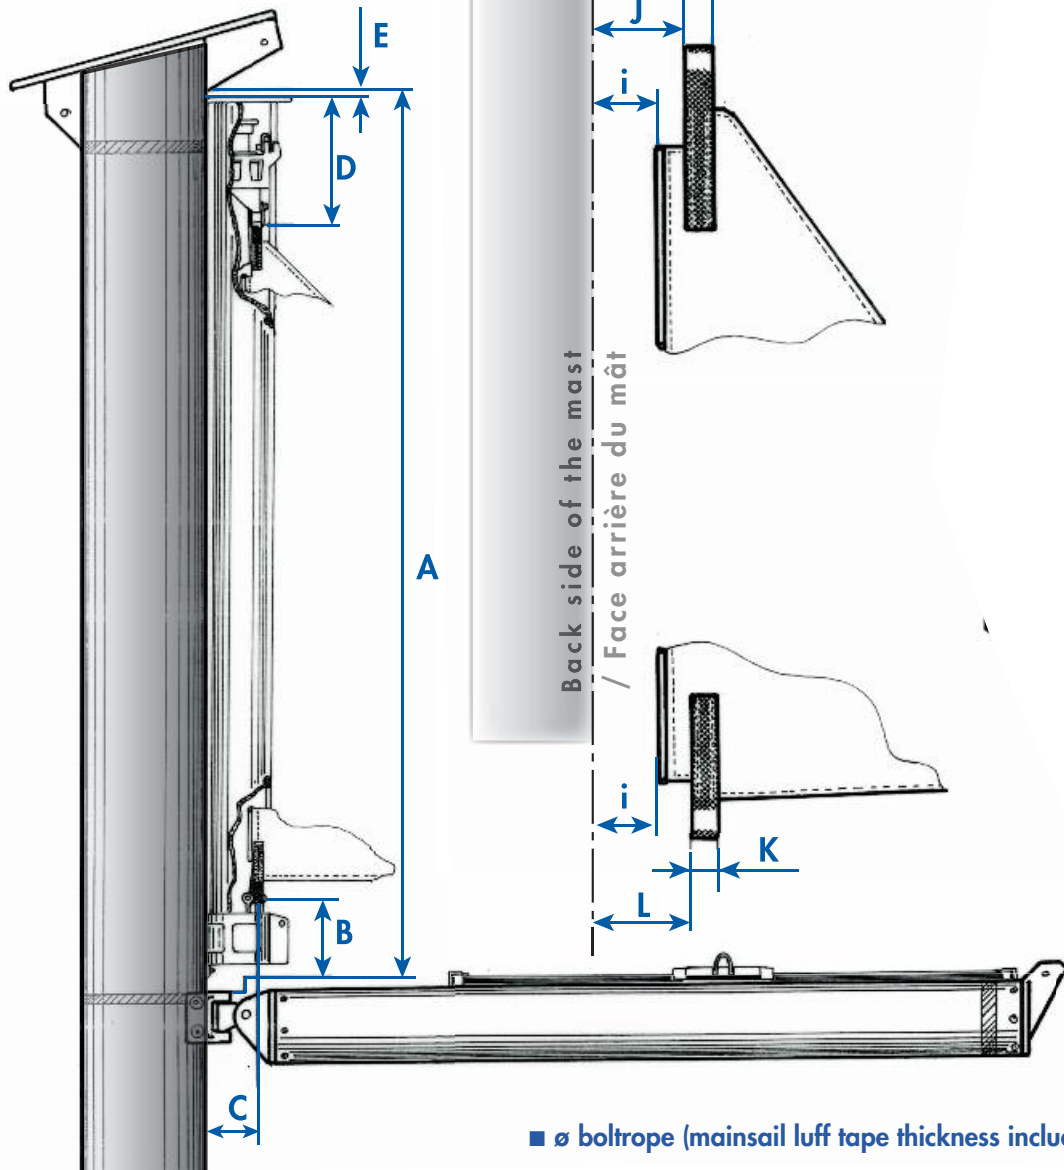

Compact F

Track Ref.	CF Model / Modèle	
Réf. Rail	CF 80	CF 105
Marks / cotes	Dimensions (mm)	
A	*	*
B	140	140
C	65	85
D	190	210
E	50	70
∅ G	7	7
H	10	10
I	65	75
J	75	85
K	20	20
L	75	85

■ ∅ ralingue (voile finie) :
 ■ ∅ boltrope (mainsail luff tape thickness included) : - 6 mm (CF 80 & CF 105)