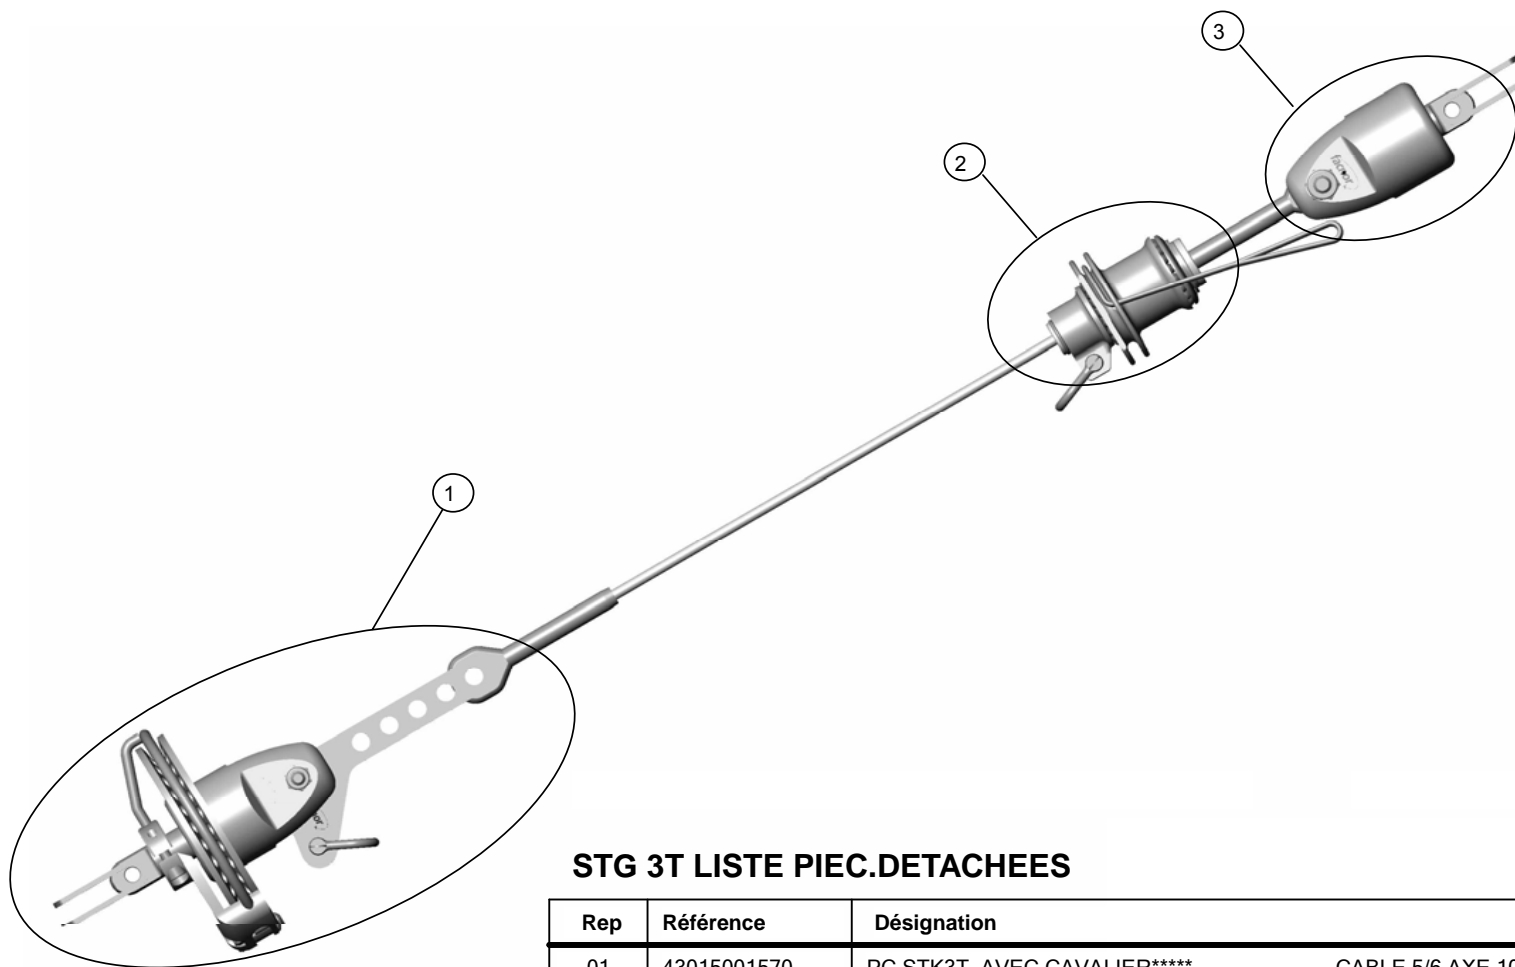

ECLATE PIECES DETACHEES STG3T

STG 3T LISTE PIEC.DETACHEES

Rep	Référence	Désignation	
01	43015001570	PC STK3T AVEC CAVALIER*****	CABLE 5/6 AXE 10
02	43312002530	EMER ETARQ FLT1T5/2T5 ETAI D5/6MM	REF PROAM2.0-P572030
03	43020001560	EMER STK3T NU***	CABLE 5 AXE 10