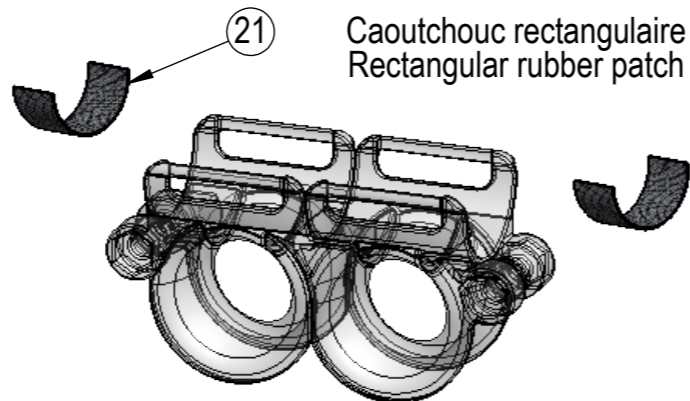

Poulie de mouflage SB
SB 2-to-1 block

Loop + Dogbone

Dogbone

Lien + vis
Top fastening plate + screw

Réa
Sheave

Joue 3 perçages
3 drill cheek

Joue 2 perçages
2 drill cheek

ACCESSOIRES EMMAGASINEURS FX+ - PIECES DETACHEES / FX+ ACCESSORIES SPARE PARTS

facnor
ENROULEURS DE VOILES

Filoir Double (TSL 25/28)
TSL 25/28 Twin Fairlead

Caoutchouc rectangulaire
Rectangular rubber patch

Sangle velcro
Velcro strip

Cosse FAST
FAST thimble

Estrope (Sans Manille)
Tack Attachment (Without Shackle)

ACCESS. FX+1500 PIEC. DETACHEES
ECLATE# FX+02

Rep	Référence	Désignation	Prix Public Unitaire H.T.
23	24000600100	ANNEAU D04 LU 290 DYNEEMA GRIS COSSE FAST1500	19.95€

ACCESS. FX+2500 PIEC. DETACHEES
ECLATE# FX+02