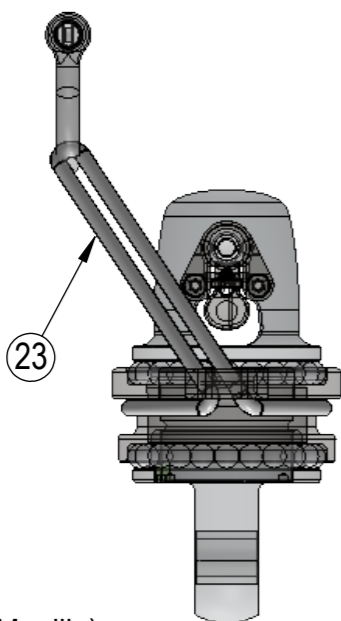

Poulie de mouflage SB
SB 2-to-1 block

Loop + Dogbone

Dogbone

Lien + vis
Top fastening plate + screw

Réa
Sheave

Joue 3 perçages
3 drill cheek

Joue 2 perçages
2 drill cheek

ACCESSOIRES EMMAGASINEURS FX+ - PIECES DETACHEES / FX+ ACCESSORIES SPARE PARTS

facnor
ENROULEURS DE VOILES

Filoir Double (TSL 25/28)
TSL 25/28 Twin Fairlead

Caoutchouc rectangulaire
Rectangular rubber patch

Sangle velcro
Velcro strip

Cosse FAST
FAST thimble

Estrope (Sans Manille)
Tack Attachment (Without Shackle)

ACCESS. FX+1500 PIEC. DETACHEES
ECLATE# FX+02

Rep	Référence	Désignation	Prix Public Unitaire H.T.
23	24000600100	ANNEAU D04 LU 290 DYNEEMA GRIS COSSE FAST1500	19.95€

ACCESS. FX+2500 PIEC. DETACHEES
ECLATE# FX+02

Rep	Référence	Désignation	Prix Public Unitaire H.T.
15	43143700251	LOOP2T5SWL+DOGBONE POULIE SB2500-DYNEEMA NOIR	80.93€
16	25200170500	DOGBONE LU33 SB2500PO POULIE SB2500	4.48€
17	25200013250	LIEN POULIE+2500 PO POULIE FX+2500	10.32€
18	43361002500	REA + ROULEMENT SB2500 POULIE SB2500	79.98€
19	89021093251	JOUE ECROU SB2500 CRBN3MMDEC POULIE SB2500	61.22€
20	89021093253	JOUE ECROU SB2500 CRBN3MMFINI POULIE SB2500-MARQUÉ	38.29€
21	24000102060	RECTANGLE CAOUTCHOUC ADHESIVE 10X19.05MMEP0.8 DOUBLE FILOIR	1.47€
22	24000102050	SANGLE VELCRO DOUBLE REF TSL25 NOIRE 25X122MM	5.39€
23	24000600110	ANNEAU D05.5 LU 300 DYNEEMA GRIS COSSE FAST2500	21.70€