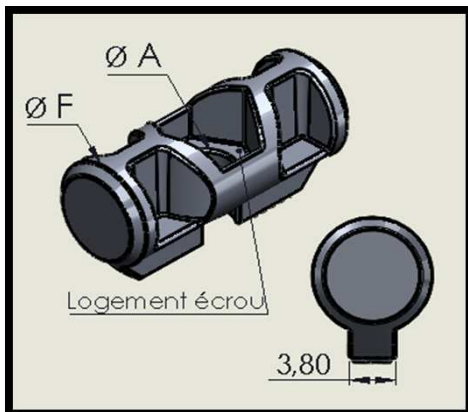

DESCRIPTIF ET DIMENSIONS DES PLATINES DE FIXATION
INFORMATION AND DIMENSIONS OF THE SLUGS AND SCREWS

Platine n° 1 / Slug n° 1
Platine n° 2 / Slug n° 2
Platine n° 3 / Slug n° 3

	25200010026	25200010028	25200010030	25200010032
	Platine n° 1	Platine n° 2	Platine n° 3	Platine n° 3
	Slug n° 1	Slug n° 2	Slug n° 3	Slug n° 3
A	5 mm	5 mm	5 mm	6 mm
B	16 mm	19 mm	23,9 mm	23,9 mm
C	9 mm	9 mm	12,5 mm	12,5 mm
D	4 mm	4,3 mm	4,8 mm	4,8 mm
E	6,3 mm	6 mm	7,8 mm	7,8 mm

Platine Ø 10 mm / Ø 10 mm slug

Platine Ø 8 mm / Ø 8 mm slug
Platine Ø 14 mm / Ø 14 mm slug
Platine Ø 16 mm / Ø 16 mm slug

	28051005080	25200010033	28051005140	28051006160
	Platine Ø 8	Platine Ø 10	Platine Ø 14	Platine Ø 16
	Ø 8 mm slug	Ø 10 mm slug	Ø 14 mm slug	Ø 16 mm slug
A	M5	M5	M5	M5-M6
F	8 mm	10 mm	14 mm	16 mm