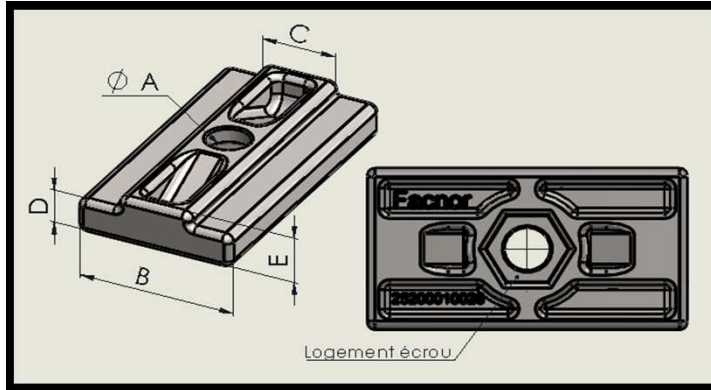

DESCRIPTIF ET DIMENSIONS DES PLATINES DE FIXATION
INFORMATION AND DIMENSIONS OF THE SLUGS AND SCREWS

Platine n° 1 / Slug n° 1
Platine n° 2 / Slug n° 2
Platine n° 3 / Slug n° 3

	25200010026	25200010028	25200010030	25200010032
	Platine n° 1	Platine n° 2	Platine n° 3	Platine n° 3
	Slug n° 1	Slug n° 2	Slug n° 3	Slug n° 3
A	5 mm	5 mm	5 mm	6 mm
B	16 mm	19 mm	23,9 mm	23,9 mm
C	9 mm	9 mm	12,5 mm	12,5 mm
D	4 mm	4,3 mm	4,8 mm	4,8 mm
E	6,3 mm	6 mm	7,8 mm	7,8 mm

Platine Ø 10 mm / Ø 10 mm slug

Platine Ø 8 mm / Ø 8 mm slug
Platine Ø 14 mm / Ø 14 mm slug
Platine Ø 16 mm / Ø 16 mm slug

	28051005080	25200010033	28051005140	28051006160
	Platine Ø 8	Platine Ø 10	Platine Ø 14	Platine Ø 16
	Ø 8 mm slug	Ø 10 mm slug	Ø 14 mm slug	Ø 16 mm slug
A	M5	M5	M5	M5-M6
F	8 mm	10 mm	14 mm	16 mm