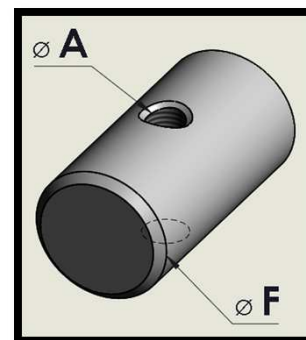

DESCRIPTIF ET DIMENSIONS DES PLATINES DE FIXATION
INFORMATION AND DIMENSIONS OF THE SLUGS AND SCREWS

Platine n° 1 / Slug n° 1
Platine n° 2 / Slug n° 2
Platine n° 3 / Slug n° 3

	25200010026	25200010028	25200010030	25200010032
	Platine n° 1	Platine n° 2	Platine n° 3	Platine n° 3
	Slug n° 1	Slug n° 2	Slug n° 3	Slug n° 3
A	5 mm	5 mm	5 mm	6 mm
B	16 mm	19 mm	23,9 mm	23,9 mm
C	9 mm	9 mm	12,5 mm	12,5 mm
D	4 mm	4,3 mm	4,8 mm	4,8 mm
E	6,3 mm	6 mm	7,8 mm	7,8 mm

Platine Ø 10 mm / Ø 10 mm slug

Platine Ø 8 mm / Ø 8 mm slug
Platine Ø 14 mm / Ø 14 mm slug
Platine Ø 16 mm / Ø 16 mm slug

	28051005080	25200010033	28051005140	28051006160
	Platine Ø 8	Platine Ø 10	Platine Ø 14	Platine Ø 16
	Ø 8 mm slug	Ø 10 mm slug	Ø 14 mm slug	Ø 16 mm slug
A	M5	M5	M5	M5-M6
F	8 mm	10 mm	14 mm	16 mm