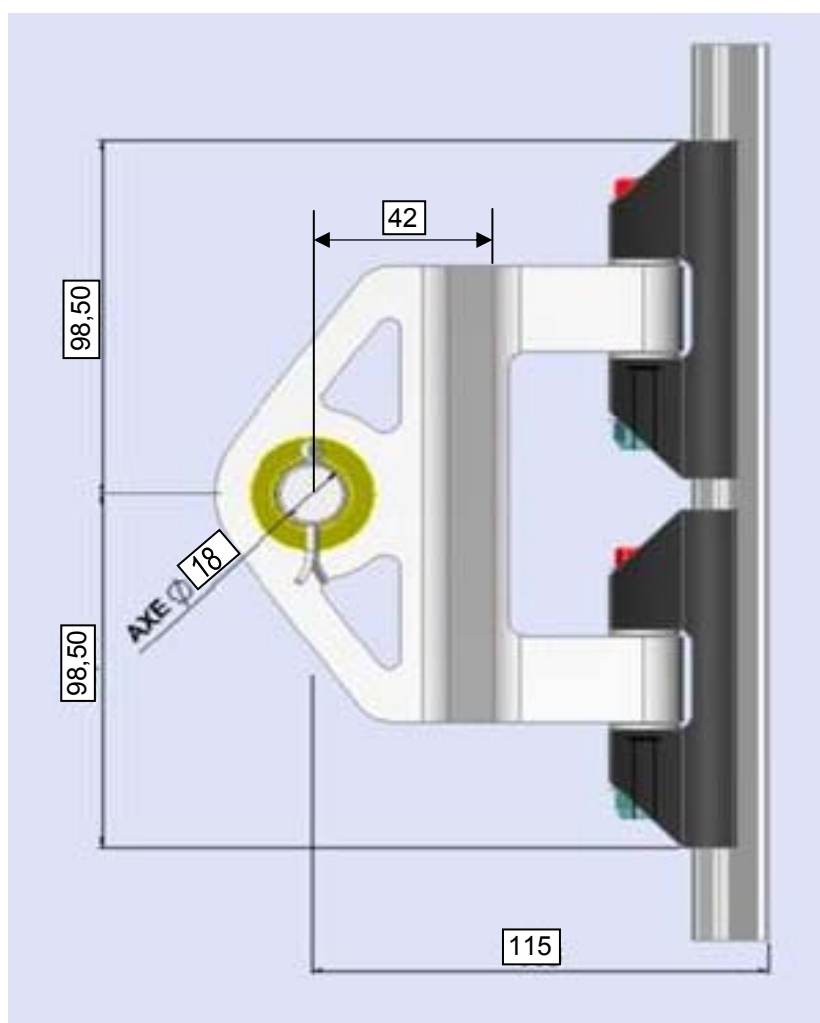

## DIMENSIONS CHARIOT TETIERE FT30

Dimensions sont en mm