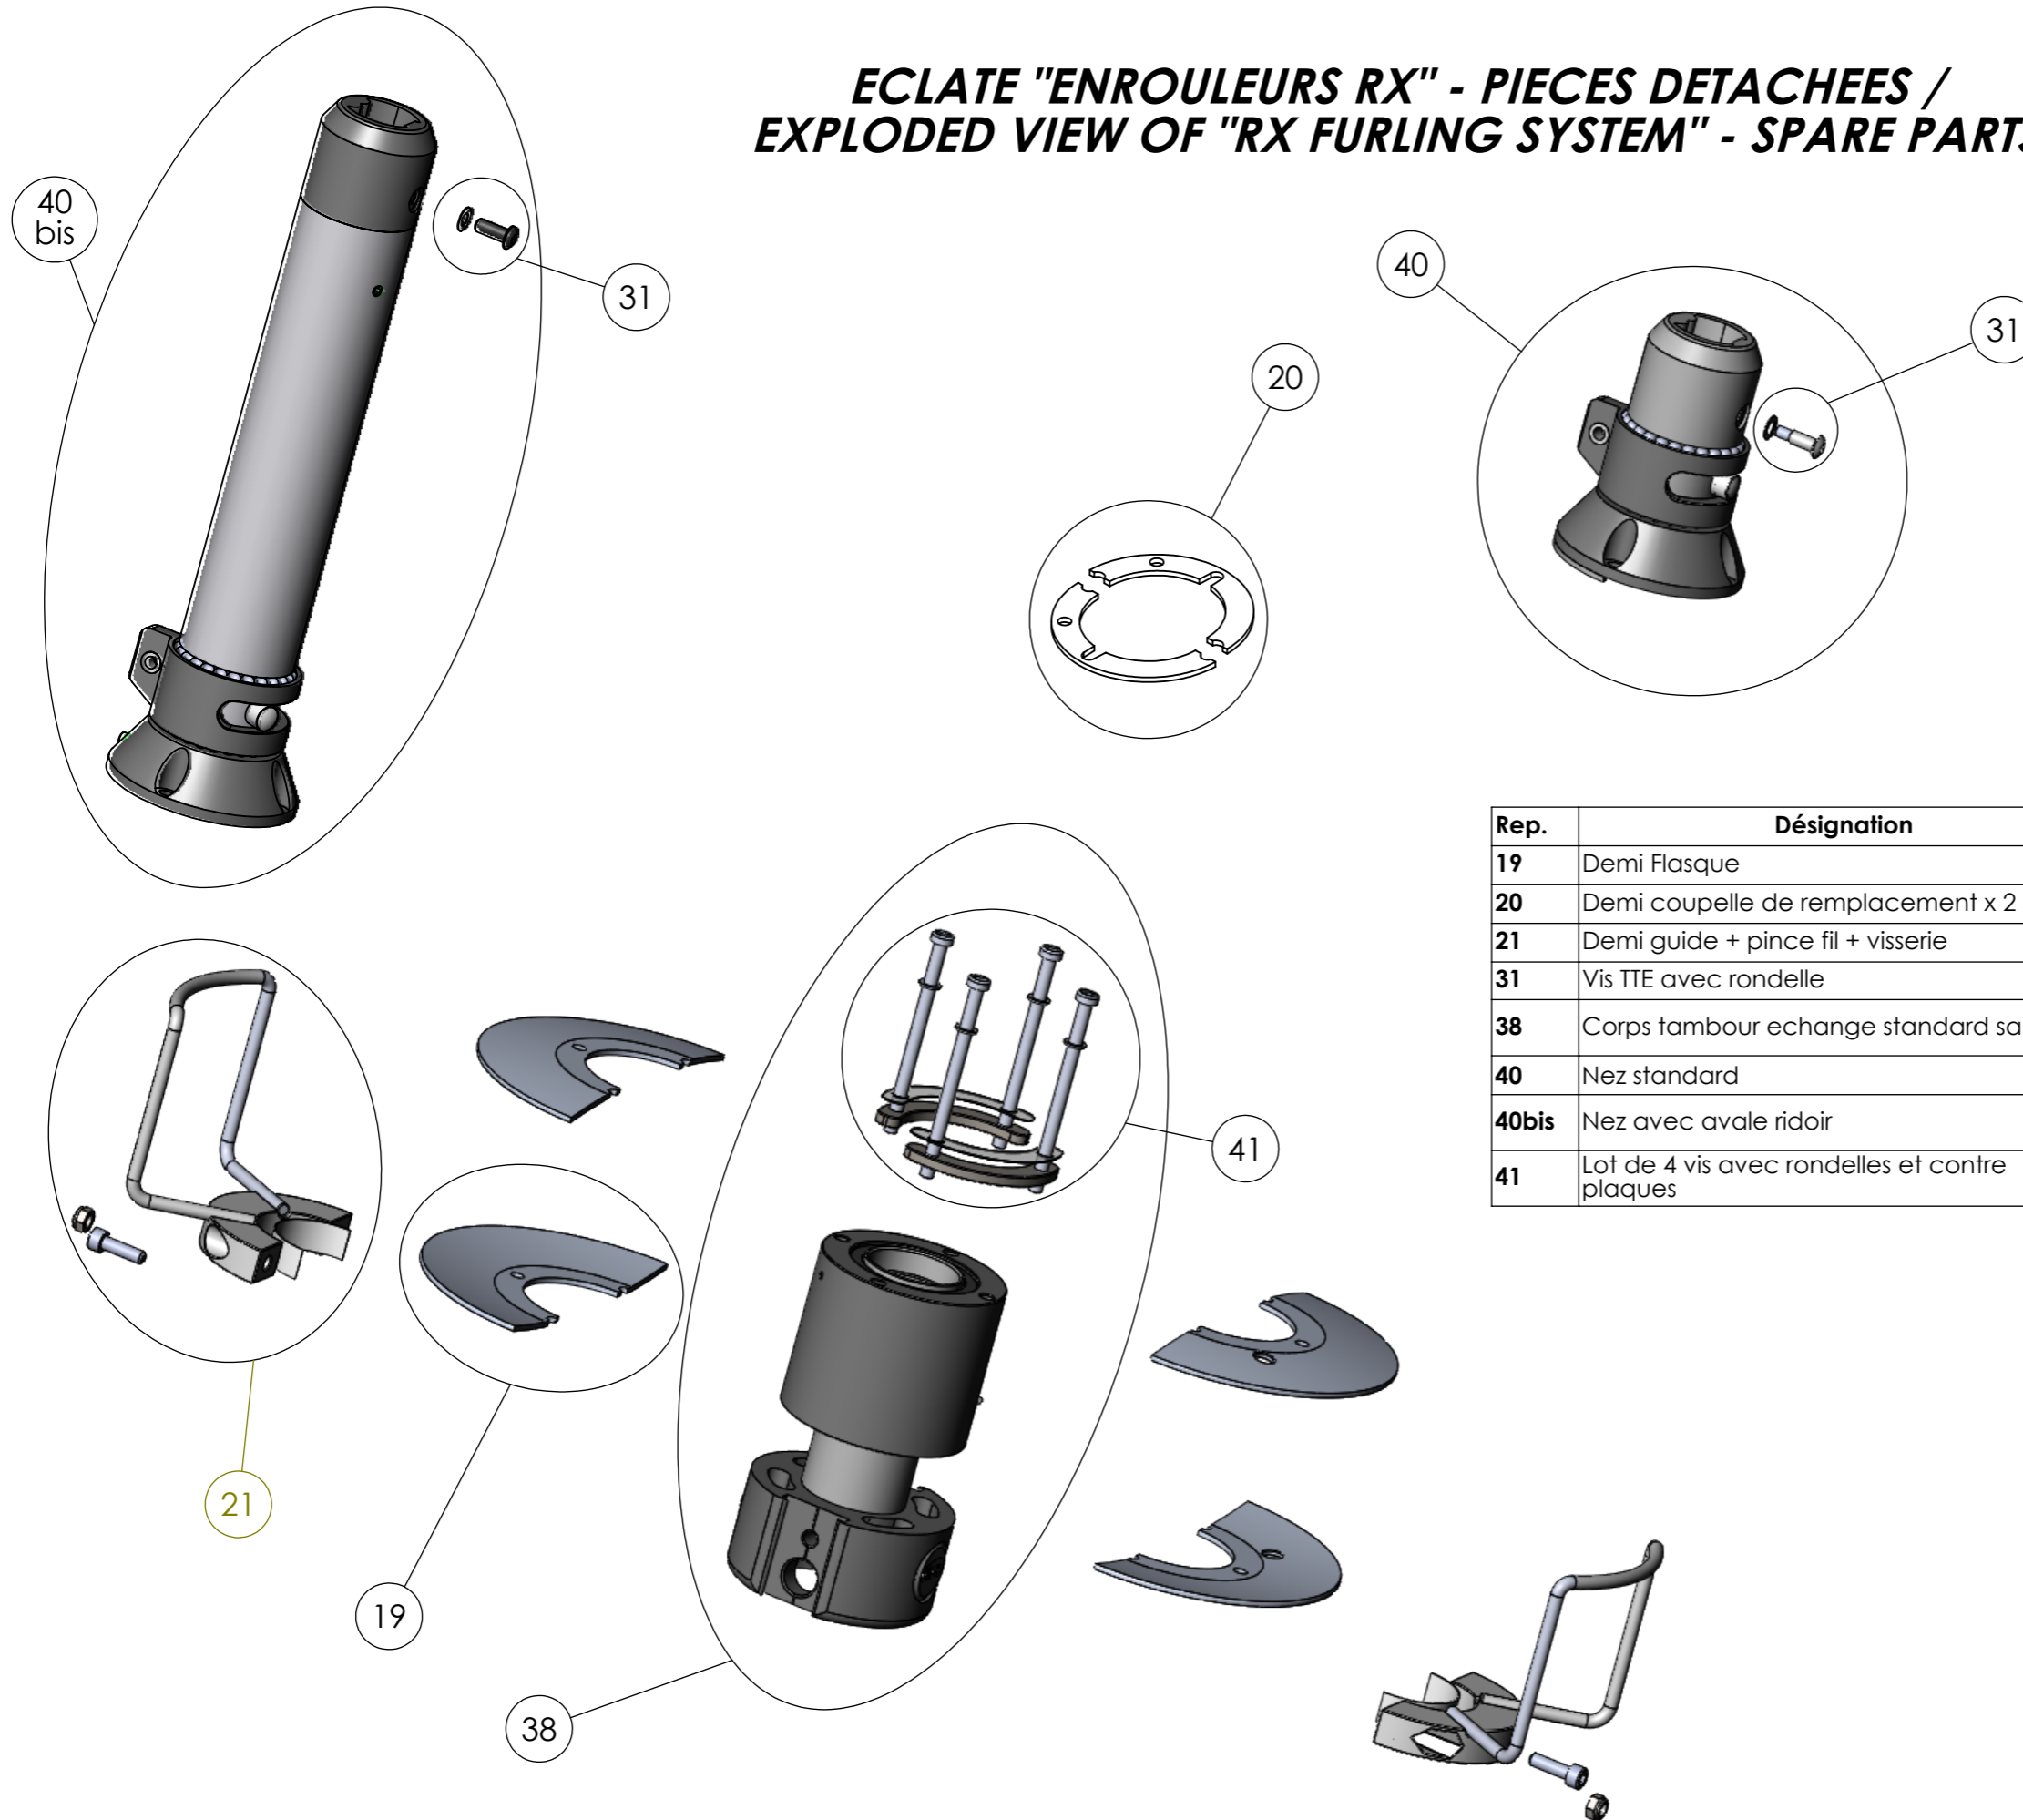

**ECLATE "ENROULEURS RX" - PIECES DETACHEES /
EXPLODED VIEW OF "RX FURLING SYSTEM" - SPARE PARTS**

Rep.	Désignation	Description
19	Demi Flasque	Half Plate
20	Demi coupelle de remplacement x 2	Half protection ring x 2
21	Demi guide + pince fil + visserie	Half guide + fixation + screws
31	Vis TTE avec rondelle	Screw with washer for telescopique section
38	Corps tambour echange standard sans NEZ	Standard exchange drum body without NOSE
40	Nez standard	Standard nose
40bis	Nez avec avale ridoir	Nose with internal turnbuckle fitting / torque tube
41	Lot de 4 vis avec rondelles et contre plaques	Batch of 4 screws and half plates