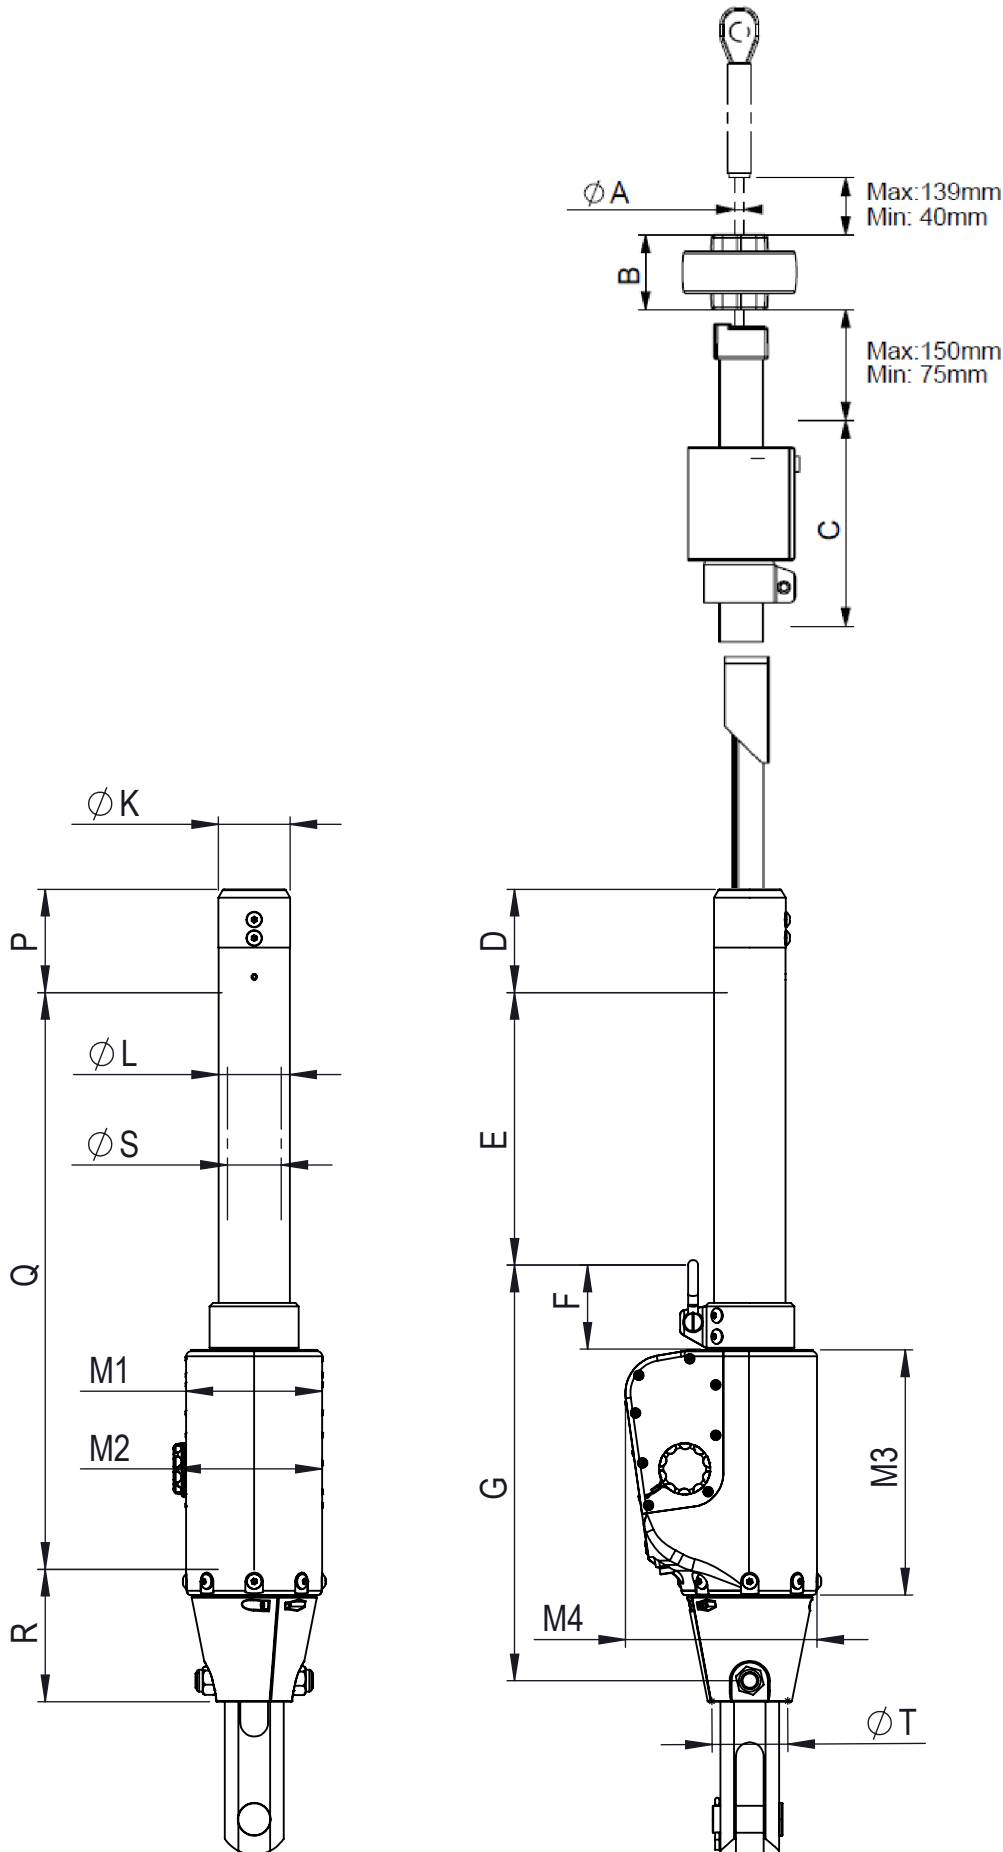

Encombrement de la gamme d'enrouleurs HF / HF Range dimensions (mm)

MODELE enrouleur. hydraulique <i>hydrau. furler</i>	HF700 SX 53
Ref Profil / Emer. <i>Section / Swivel</i>	SX 53 / C 600
A = ϕ d'étai / <i>forestay</i> max. (* ridoir / <i>turnbuckle</i>)	22 mm*
B	52
C	235
D*	123
E	325
F	100
G	495
M4	228
ϕK	85
ϕL	85
M1	162
M2	177
M3	292
P	123
Q	686
R	158
ϕS	64
T	90
Poids hors cardan	32 kg