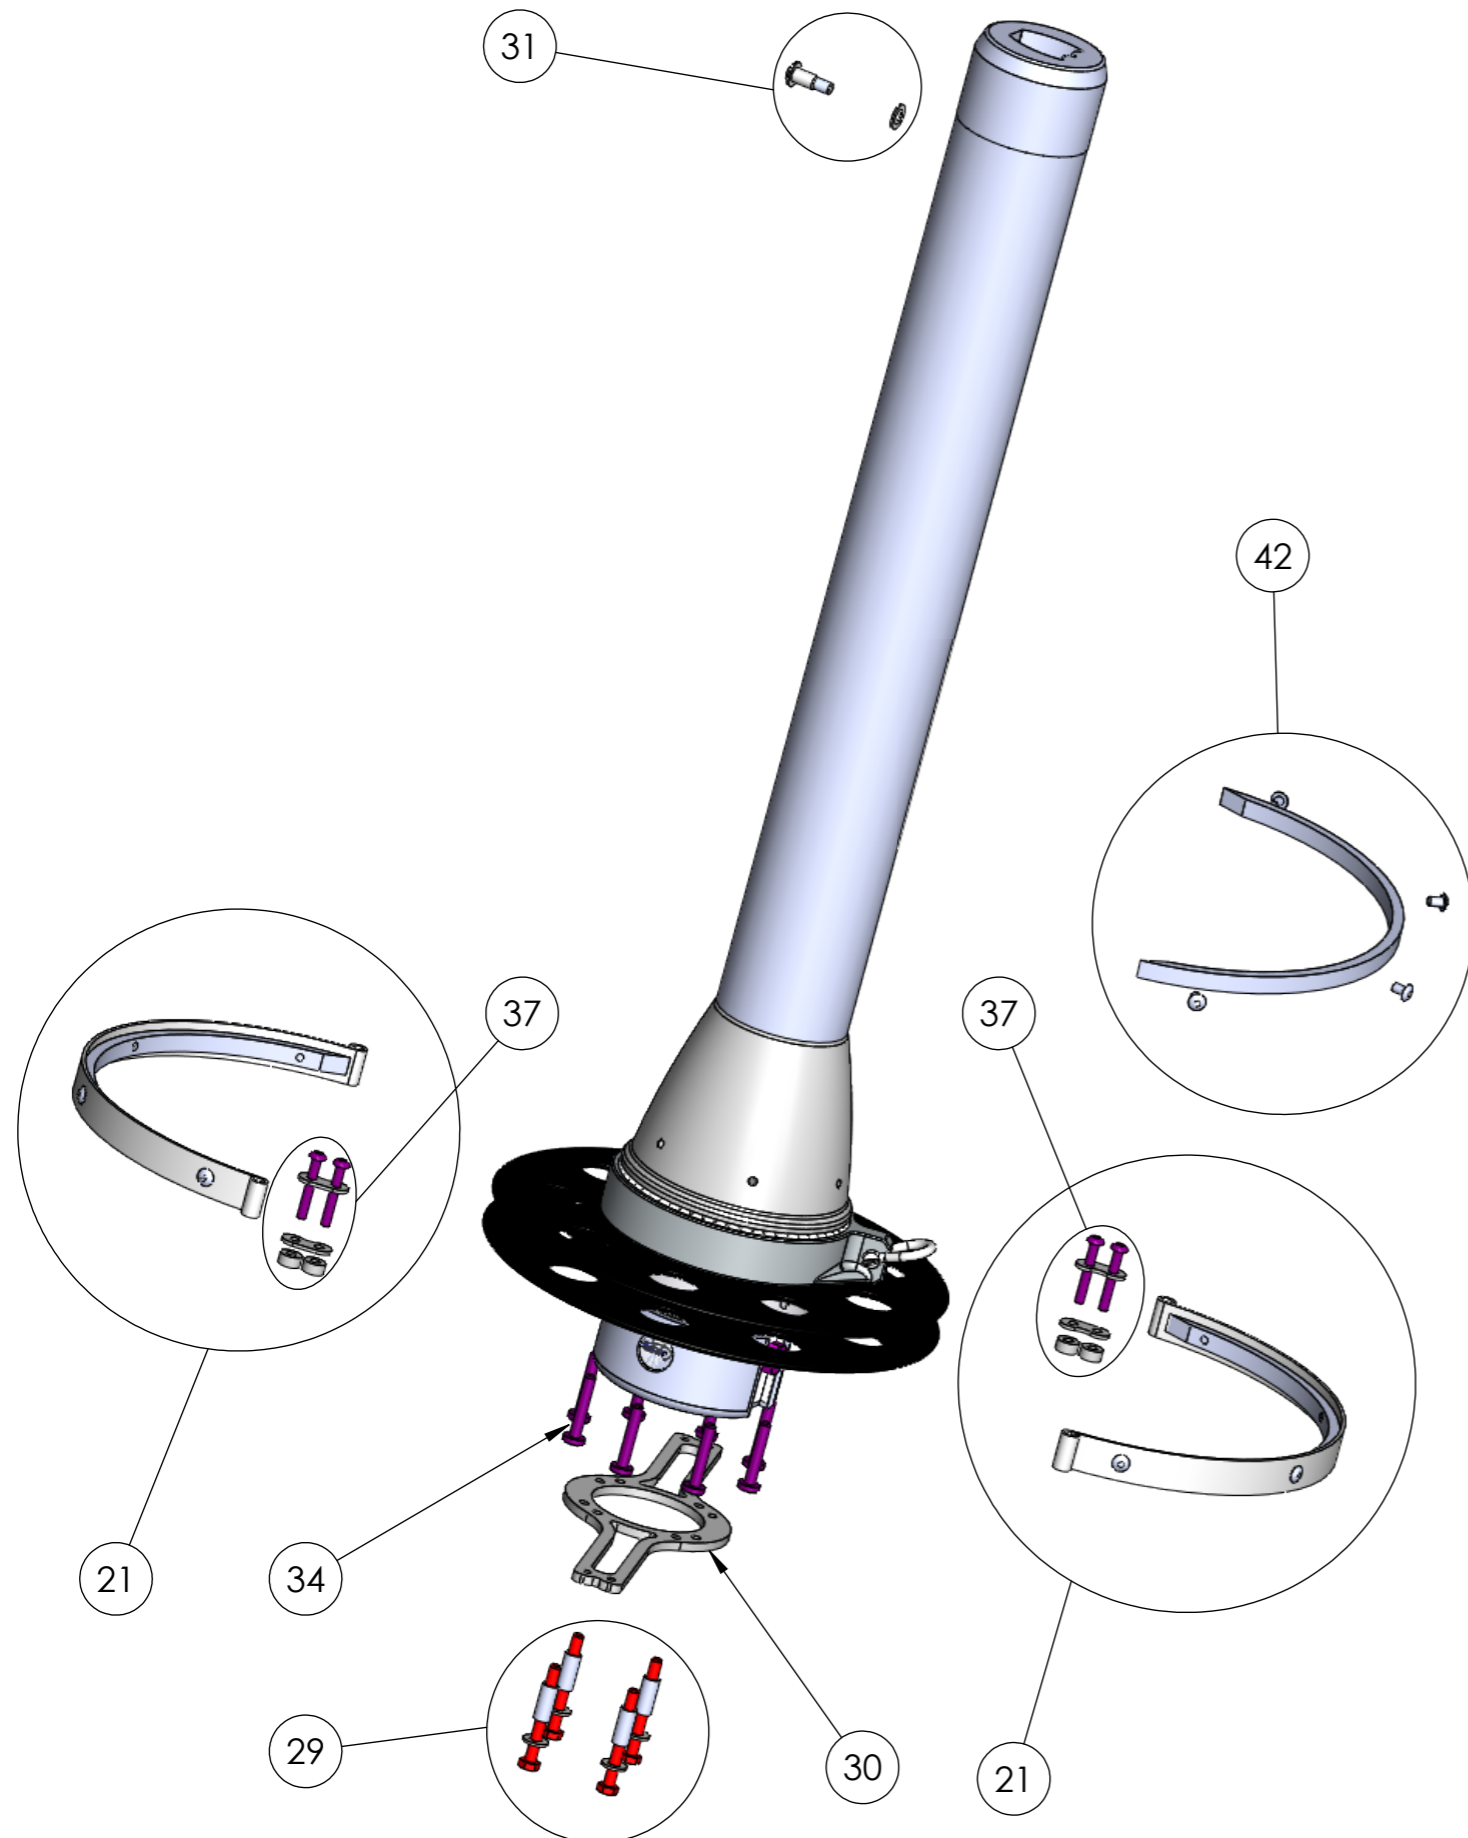

**ECLATE "ENROULEURS FD" - PIECES DETACHEES /
EXPLODED VIEW OF "FD FURLING SYSTEM" - SPARE PARTS**

Rep.	Désignation	Description
21	Demi guide complet (ancien modèle) + vis	Complete half guide (former model) + screws
21bis*	Guide complet nouveau modèle + vis	Complete Guide new model + screws
29	4 x Vis traversantes de fixation	4 x fixation crossing screws
30	Support guide	Guide fixation plate
31	Vis TTE avec rondelle	Screw with washer for telescopique section
34	4 x Vis flasque	Screw set for plate
37	Kit visserie demi guide	Screw set for half guide
42	Kit demi-cerceau nylon + 4 x Vis	Half nylon ring + 4 x screw

* ne peut remplacer l'ancien / cannot replace the former model