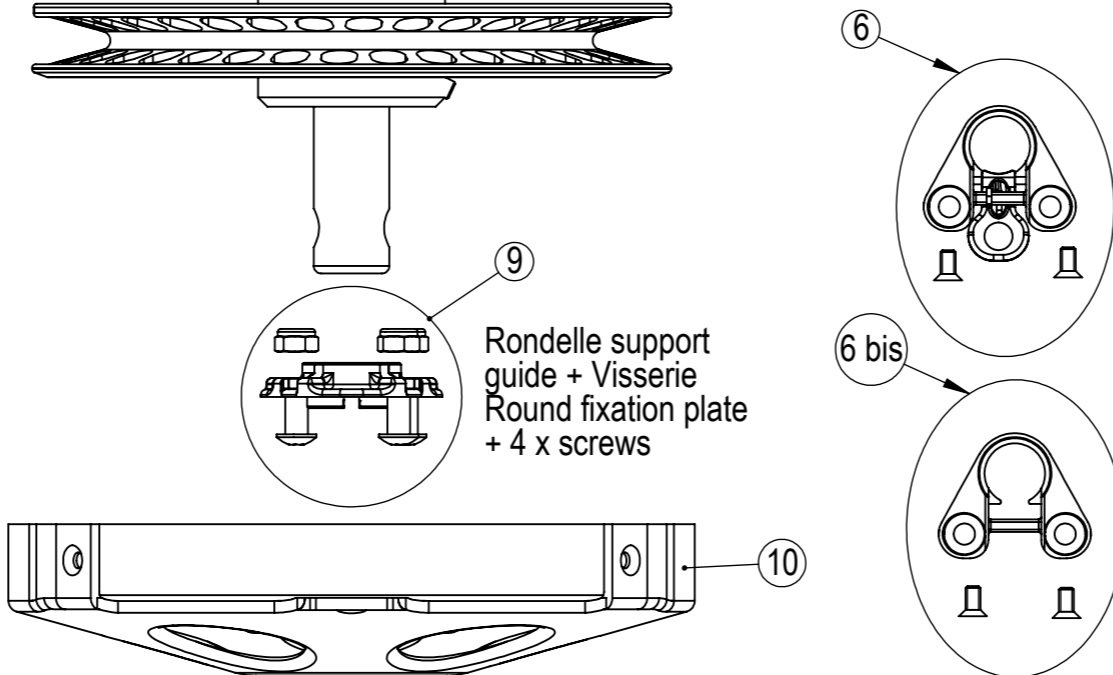

**EMMAGASINEURS FX+ - PIECES DETACHEES /
FX+ SPARE PARTS**

House de protection émerillon néoprène
Swivel cover protection

Rondelle support guide + Visserie
Round fixation plate
+ 4 x screws

Carenage monté
Assembled housing

Film transparent
Transparent protection strip

FX+01

MAJ 03.02.17