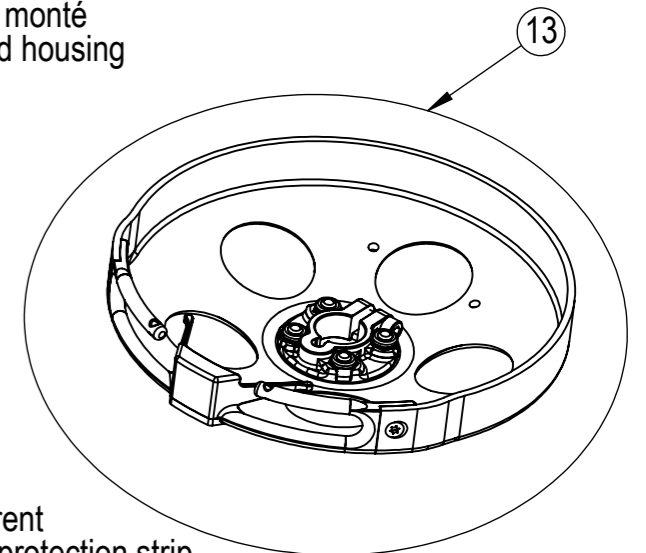

**EMMAGASINEURS FX+ - PIECES DETACHEES /
FX+ SPARE PARTS**

House de protection émerillon néoprène
Swivel cover protection

Rondelle support guide + Visserie
Round fixation plate
+ 4 x screws

Carenage monté
Assembled housing

Film transparent
Transparent protection strip

FX+01

MAJ 03.02.17