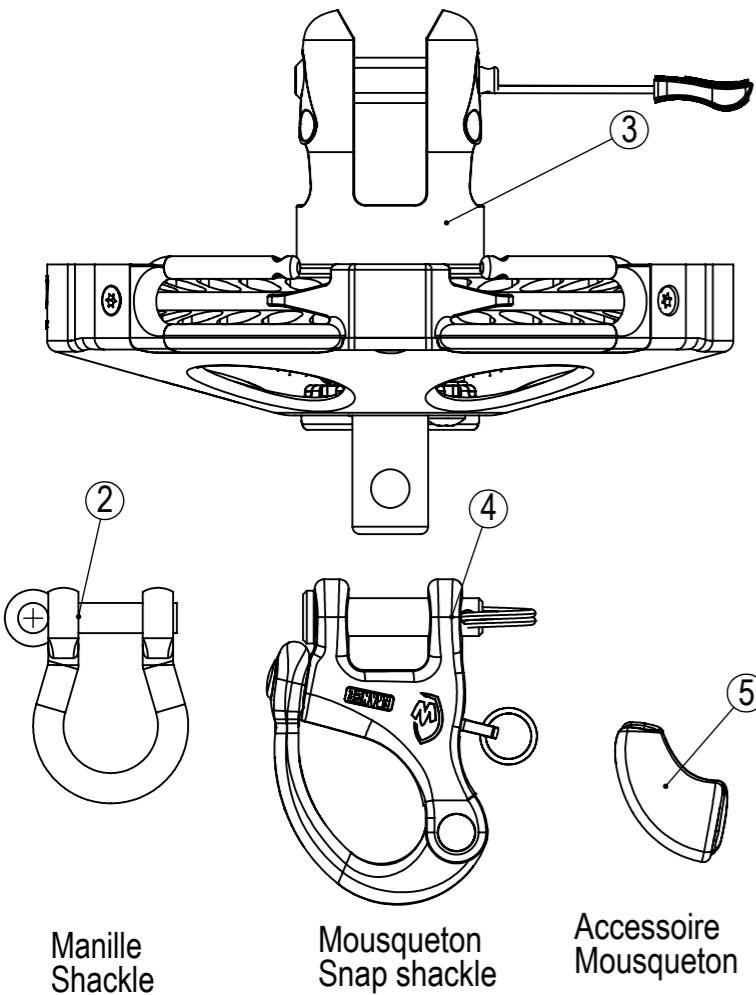

**EMMAGASINEURS FX+ - PIECES DETACHEES /
FX+ SPARE PARTS**

House de protection émerillon néoprène
Swivel cover protection

Rondelle support guide + Visserie
Round fixation plate
+ 4 x screws

Carenage monté
Assembled housing

Film transparent
Transparent protection strip

FX+01

MAJ 03.02.17