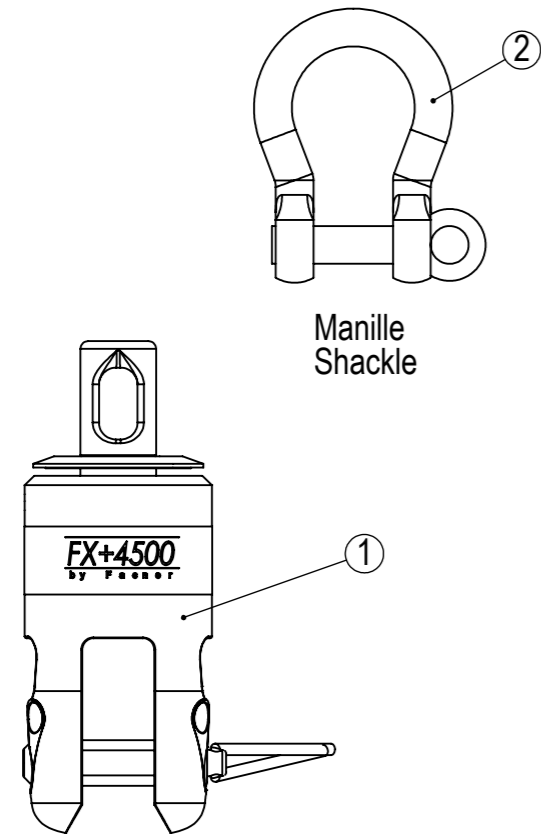

**EMMAGASINEURS FX+ - PIECES DETACHEES /
FX+ SPARE PARTS**

House de protection émerillon néoprène
Swivel cover protection

Rondelle support guide + Visserie
Round fixation plate
+ 4 x screws

Carenage monté
Assembled housing

Film transparent
Transparent protection strip

FX+01

MAJ 03.02.17