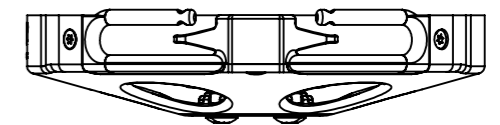

**EMMAGASINEURS FX+ - PIECES DETACHEES /
FX+ SPARE PARTS**

House de protection émerillon néoprène
Swivel cover protection

Rondelle support guide + Visserie
Round fixation plate
+ 4 x screws

Carenage monté
Assembled housing

Film transparent
Transparent protection strip

FX+01

MAJ 03.02.17