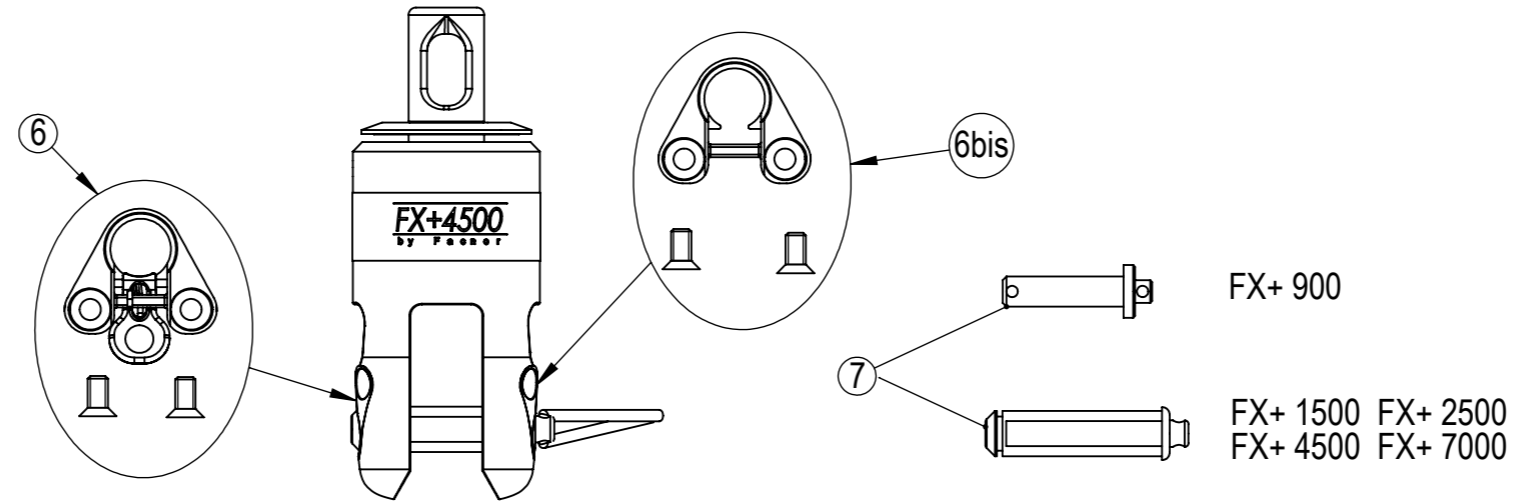

**EMMAGASINEURS FX+ - PIECES DETACHEES /
FX+ SPARE PARTS**

House de protection émerillon néoprène
Swivel cover protection

Rondelle support guide + Visserie
Round fixation plate
+ 4 x screws

Carenage monté
Assembled housing

Film transparent
Transparent protection strip

FX+01

MAJ 03.02.17