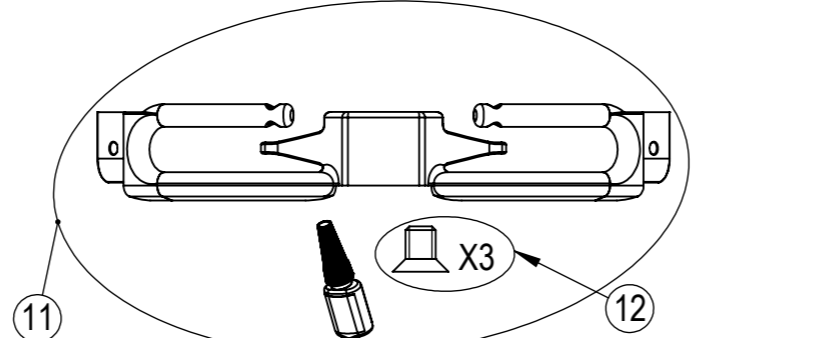

FX+01

MAJ 03.02.17