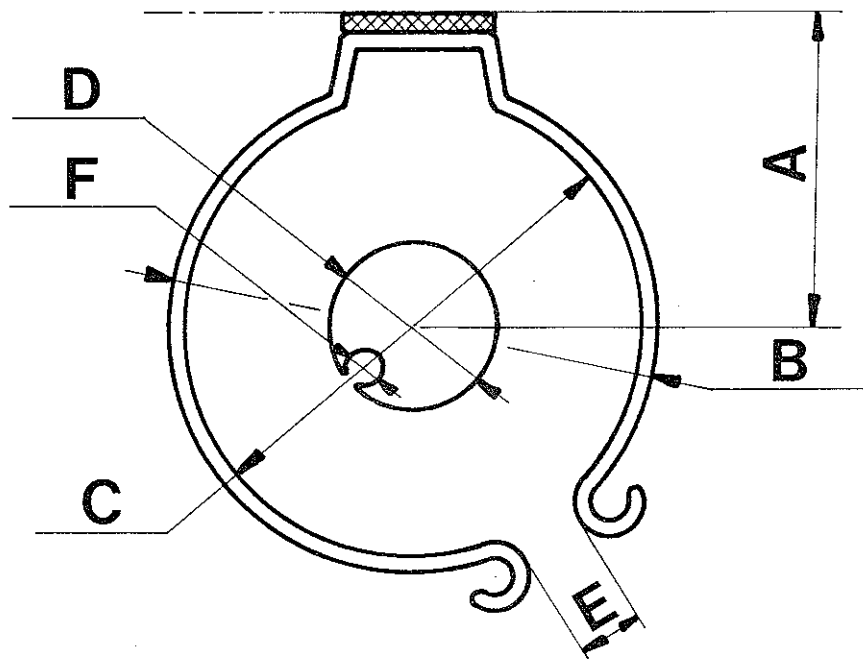

FACNOR SA  
 PARC D'ACTIVITES  
 B.P. 222  
 50550 ST VAAST LA HOUGUE  
 TEL: (33) 33.88.50.22  
 FAX: (33) 33.23.14.27

FICHE TECHNIQUE N°: CF15

COTES ET ENCOMBREMENT DES CARTERS DE GRAND VOILES CF

	A	B	C	D	E	F
CF 65/70	50	Ø72	Ø68	Ø32	10	Ø5,5
CF 80	50	Ø80	Ø76	Ø32	10	Ø5,5
CF 90	59	Ø94	Ø90	Ø32	10	Ø5,5
CF 105	66	Ø105	Ø100	Ø32	10	Ø5,5