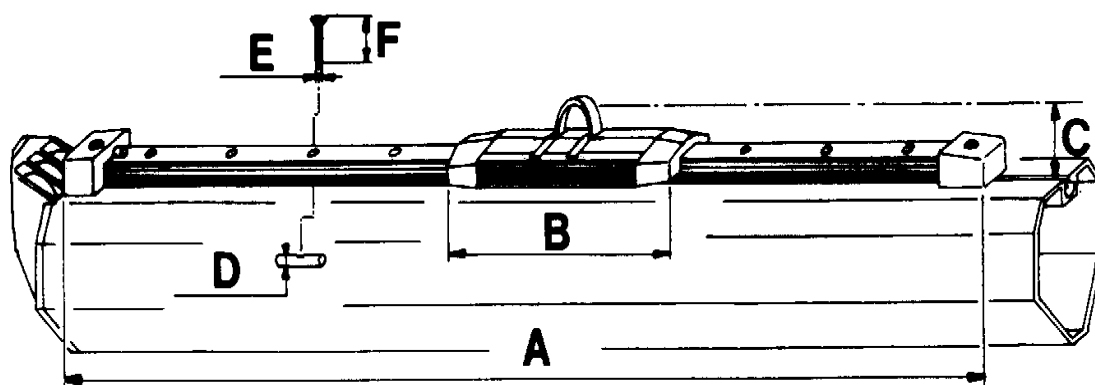

COTES ET DETAILS DU KIT DE BÔME STANDARD, réf. RC
 INFORMATION AND DIMENSIONS OF THE STANDARD BOOM KIT, ref. RC

Cet ensemble comprend :

- un curseur à billes.
- x profils de rail de 1,70 m.
- 2 embouts de rail.
- 1 jeu de plots de fixation.

This standard boom kit includes :

- a ball-bearing car.
- x 1,70 m track sections (5'7).
- 2 end stops.
- 1 set of slugs and screws.

Modèle EGV	Réf. Kit	A	Réf. Curseur	B	D	E	F
Type of furler	Kit ref.	A	Car Ref.	B	D	E	F
				mm - ins	mm - ins	mm - ins	mm - ins
CF 65/70	RC 65/70	1 x (1,7 M. - 5'7)	n° 1	120 - 4'25/32	Ø 10 - 3/8	Ø 5 - 3/16	20 - 25/32
CF 80/90	RC 80/90	2 x (1,7 M. - 5'7)	n° 2	160 - 6'19/64	Ø 10 - 3/8	Ø 5 - 3/16	20 - 25/32
CF 105	RC 105	3 x (1,7 M. - 5'7)	n° 3	160 - 6'19/64	Ø 10 - 3/8	Ø 5 - 3/16	20 - 25/32